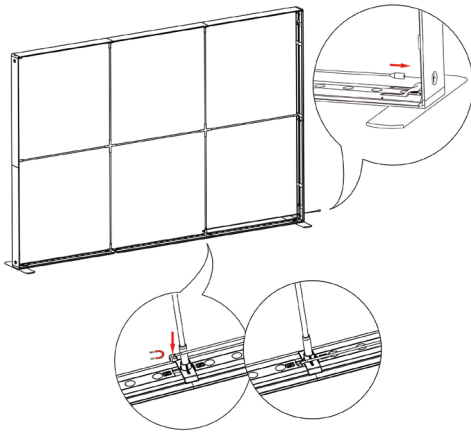

SEGO 3X2.25

SEGO MODULAR LIGHTBOX DISPLAY
PRODUCT CODE: SEGO-300X225X12

16