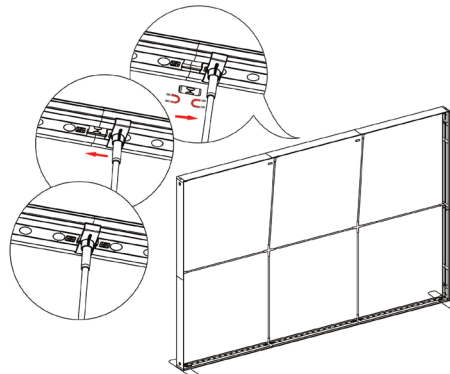

⑪

SEGO 3X2.25

SEGO MODULAR LIGHTBOX DISPLAY
PRODUCT CODE: SEGO-300X225X12

12

13

14

15

SEGO 3X2.25