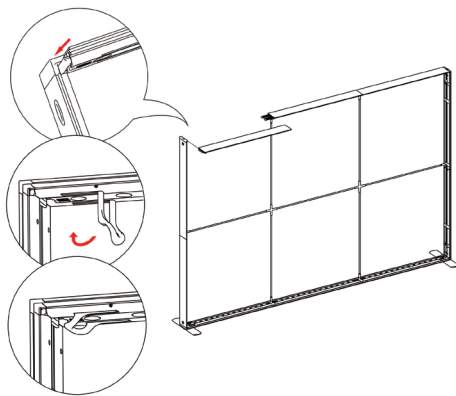

⑪

SEGO 3X2.25

SEGO MODULAR LIGHTBOX DISPLAY
PRODUCT CODE: SEGO-300X225X12

12

13

14

15

SEGO 3X2.25