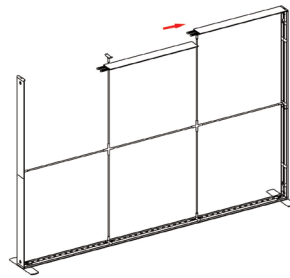

⑪

SEGO 3X2.25

SEGO MODULAR LIGHTBOX DISPLAY
PRODUCT CODE: SEGO-300X225X12

12

13

14

15

SEGO 3X2.25