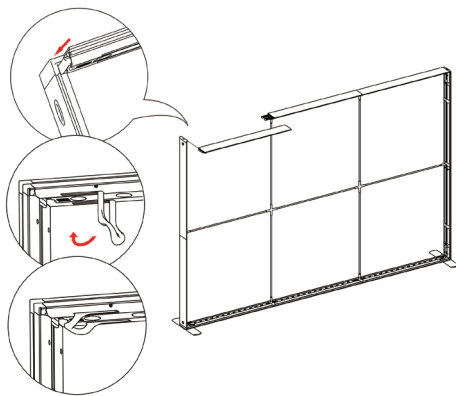

⑪

SEGO CONFIGURATION A

SEGO MODULAR LIGHTBOX DISPLAY

PRODUCT CODE: SEGO-A-20x10G

12

13

14

15