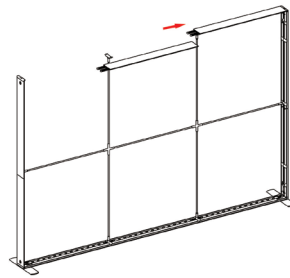

⑪

SEGO CONFIGURATION A

SEGO MODULAR LIGHTBOX DISPLAY

PRODUCT CODE: SEGO-A-20x10G

12

13

14

15