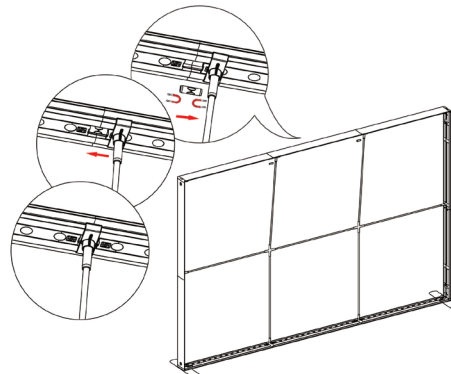

⑪

SEGO CONFIGURATION A

SEGO MODULAR LIGHTBOX DISPLAY

PRODUCT CODE: SEGO-A-20x10G

12

13

14

15