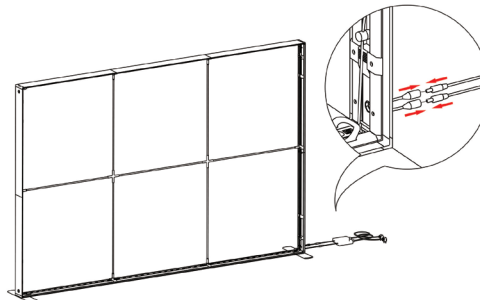

SEGO CONFIGURATION A

SEGO MODULAR LIGHTBOX DISPLAY

PRODUCT CODE: SEGO-A-20x10G

16

17

18

19

SEGO CONFIGURATION A