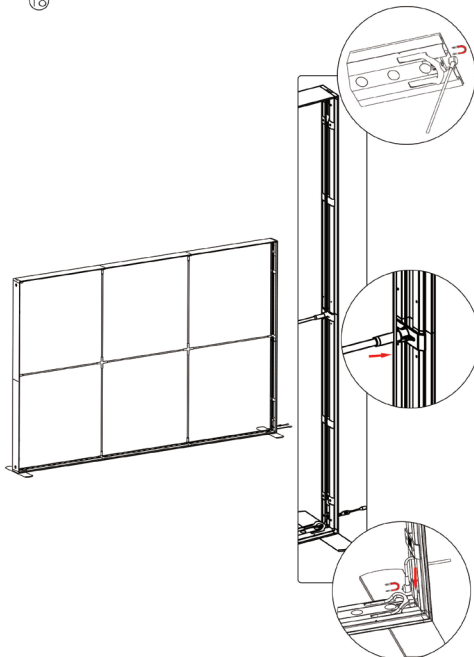

SEGO CONFIGURATION A

SEGO MODULAR LIGHTBOX DISPLAY

PRODUCT CODE: SEGO-A-20x10G

16

17

18

19

SEGO CONFIGURATION A