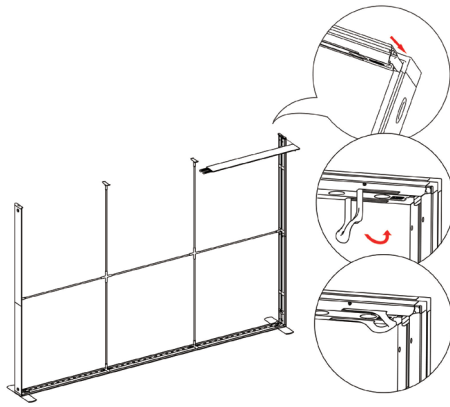

⑪

SEGO CONFIGURATION A

SEGO MODULAR LIGHTBOX DISPLAY

PRODUCT CODE: SEGO-A-20x10G

12

13

14

15