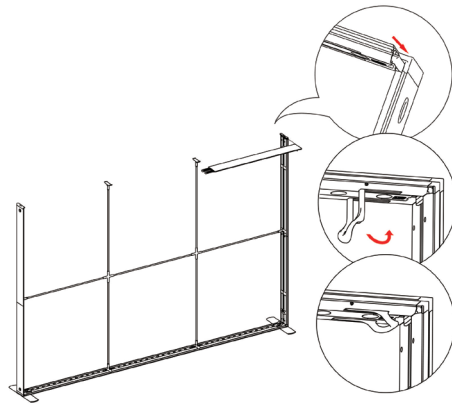

⑪

SEGO CONFIGURATION E

SEGO MODULAR LIGHTBOX DISPLAY

PRODUCT CODE:SEGO-E-10x10G

12

13

14

15