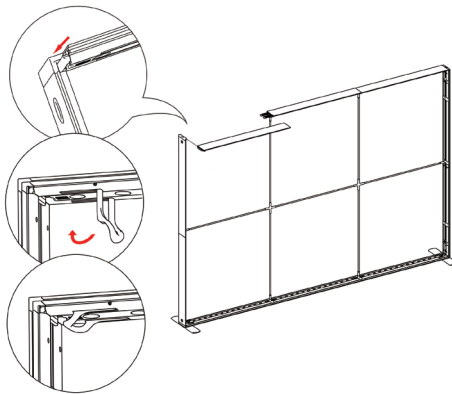

⑪

SEGO CONFIGURATION E

SEGO MODULAR LIGHTBOX DISPLAY

PRODUCT CODE:SEGO-E-10x10G

12

13

14

15