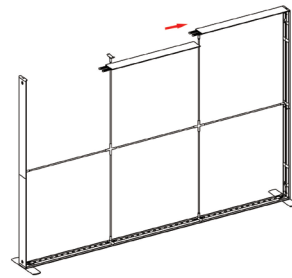

⑪

SEGO CONFIGURATION E

SEGO MODULAR LIGHTBOX DISPLAY

PRODUCT CODE:SEGO-E-10x10G

12

13

14

15