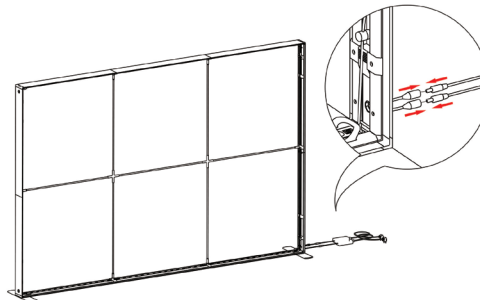

SEGO CONFIGURATION E

SEGO MODULAR LIGHTBOX DISPLAY

PRODUCT CODE:SEGO-E-10x10G

16

17

18

19

SEGO CONFIGURATION E