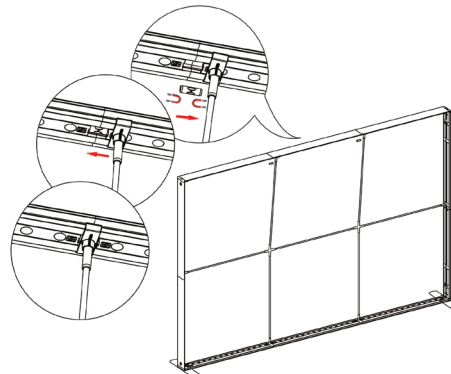

⑪

SEGO CONFIGURATION E

SEGO MODULAR LIGHTBOX DISPLAY

PRODUCT CODE:SEGO-E-10x10G

12

13

14

15