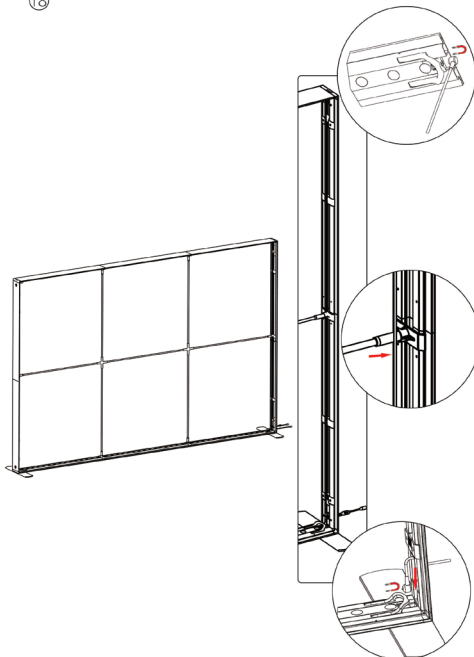

SEGO CONFIGURATION E

SEGO MODULAR LIGHTBOX DISPLAY

PRODUCT CODE:SEGO-E-10x10G

16

17

18

19

SEGO CONFIGURATION E