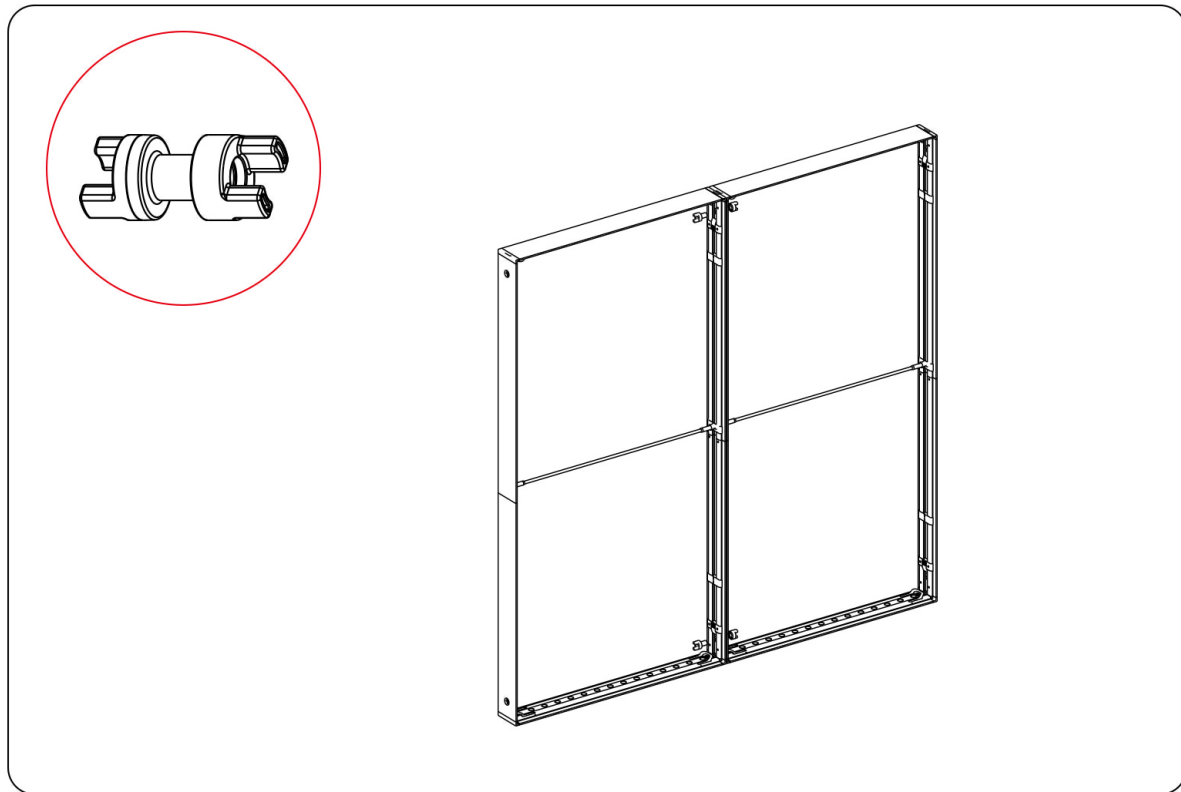

SEGO CONFIGURATION I

SEGO MODULAR LIGHTBOX DISPLAY
PRODUCT CODE:SEGO-I-20x20G

SET UP INSTRUCTIONS SEGO 100X225 FRAME ASSEMBLY

SEGO CONFIGURATION I

SEGO MODULAR LIGHTBOX DISPLAY

PRODUCT CODE:SEGO-I-20x20G

SEGO CONFIGURATION I

SEGO MODULAR LIGHTBOX DISPLAY
PRODUCT CODE:SEGO-I-20x20G

FRAME CONNECTION

SEGO CONFIGURATION I

SEGO MODULAR LIGHTBOX DISPLAY
PRODUCT CODE:SEGO-I-20x20G

TRANSFORMER WIRING CONNECTION