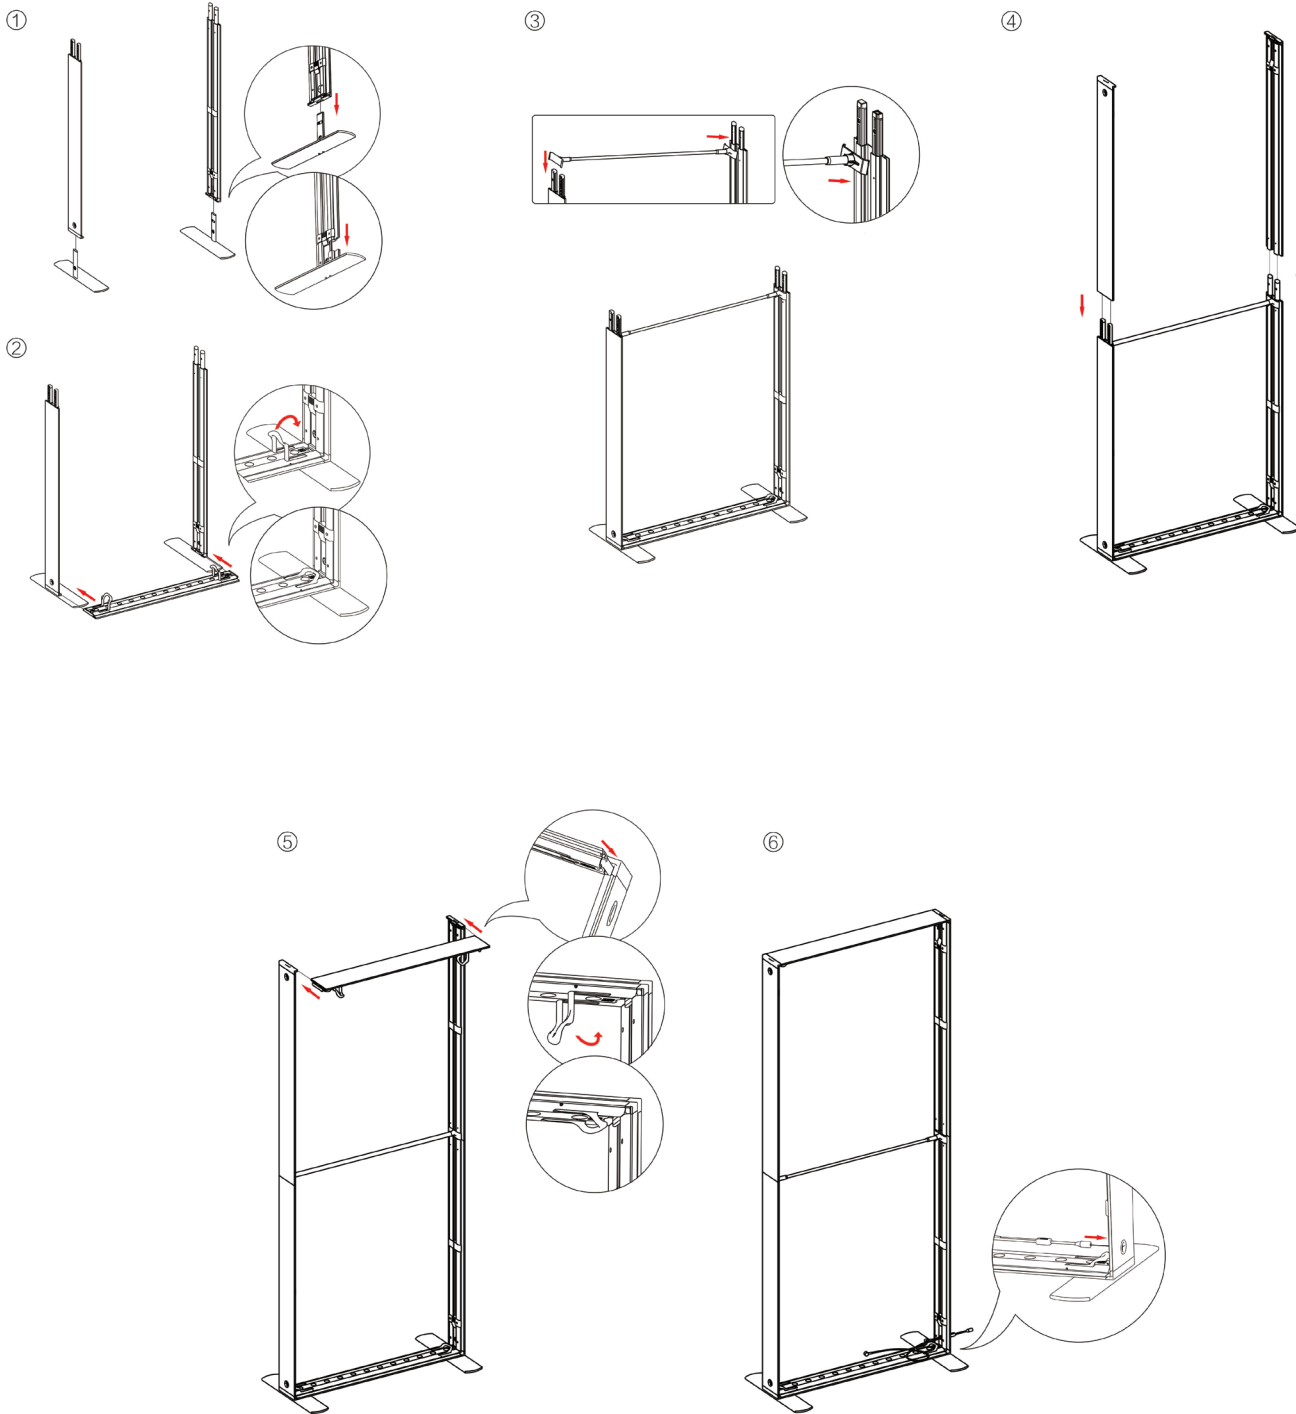

SEGO CONFIGURATION I

SEGO MODULAR LIGHTBOX DISPLAY
PRODUCT CODE:SEGO-I-20x20G

SET UP INSTRUCTIONS SEGO 100X225 FRAME ASSEMBLY

SEGO CONFIGURATION I

SEGO MODULAR LIGHTBOX DISPLAY

PRODUCT CODE:SEGO-I-20x20G

SEGO CONFIGURATION I

SEGO MODULAR LIGHTBOX DISPLAY
PRODUCT CODE:SEGO-I-20x20G

FRAME CONNECTION

SEGO CONFIGURATION I

SEGO MODULAR LIGHTBOX DISPLAY
PRODUCT CODE:SEGO-I-20x20G

TRANSFORMER WIRING CONNECTION