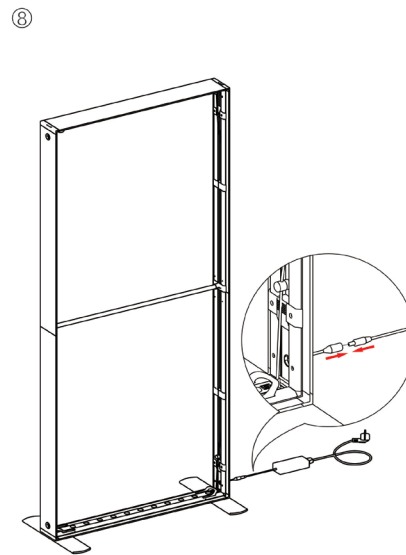

SEGO CONFIGURATION I

SEGO MODULAR LIGHTBOX DISPLAY
PRODUCT CODE:SEGO-I-20x20G

SET UP INSTRUCTIONS SEGO 100X225 FRAME ASSEMBLY

SEGO CONFIGURATION I

SEGO MODULAR LIGHTBOX DISPLAY

PRODUCT CODE:SEGO-I-20x20G

SEGO CONFIGURATION I

SEGO MODULAR LIGHTBOX DISPLAY
PRODUCT CODE:SEGO-I-20x20G

FRAME CONNECTION

SEGO CONFIGURATION I

SEGO MODULAR LIGHTBOX DISPLAY
PRODUCT CODE:SEGO-I-20x20G

TRANSFORMER WIRING CONNECTION