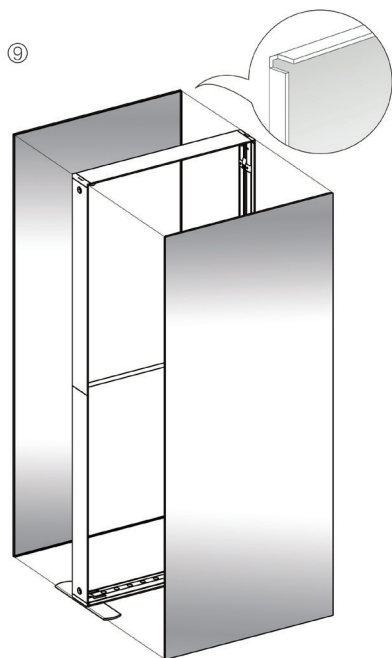

SEGO CONFIGURATION I

SEGO MODULAR LIGHTBOX DISPLAY
PRODUCT CODE:SEGO-I-20x20G

SET UP INSTRUCTIONS SEGO 100X225 FRAME ASSEMBLY

SEGO CONFIGURATION I

SEGO MODULAR LIGHTBOX DISPLAY

PRODUCT CODE:SEGO-I-20x20G

SEGO CONFIGURATION I

SEGO MODULAR LIGHTBOX DISPLAY
PRODUCT CODE:SEGO-I-20x20G

FRAME CONNECTION

SEGO CONFIGURATION I

SEGO MODULAR LIGHTBOX DISPLAY
PRODUCT CODE:SEGO-I-20x20G

TRANSFORMER WIRING CONNECTION