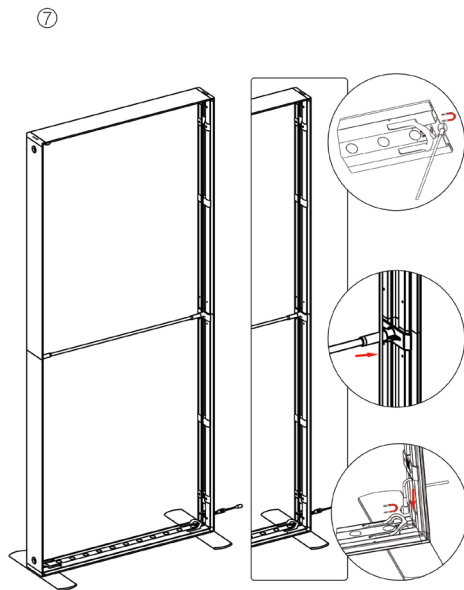

SEGO CONFIGURATION I

SEGO MODULAR LIGHTBOX DISPLAY
PRODUCT CODE:SEGO-I-20x20G

SET UP INSTRUCTIONS SEGO 100X225 FRAME ASSEMBLY

SEGO CONFIGURATION I

SEGO MODULAR LIGHTBOX DISPLAY

PRODUCT CODE:SEGO-I-20x20G

SEGO CONFIGURATION I

SEGO MODULAR LIGHTBOX DISPLAY
PRODUCT CODE:SEGO-I-20x20G

FRAME CONNECTION

SEGO CONFIGURATION I

SEGO MODULAR LIGHTBOX DISPLAY
PRODUCT CODE:SEGO-I-20x20G

TRANSFORMER WIRING CONNECTION