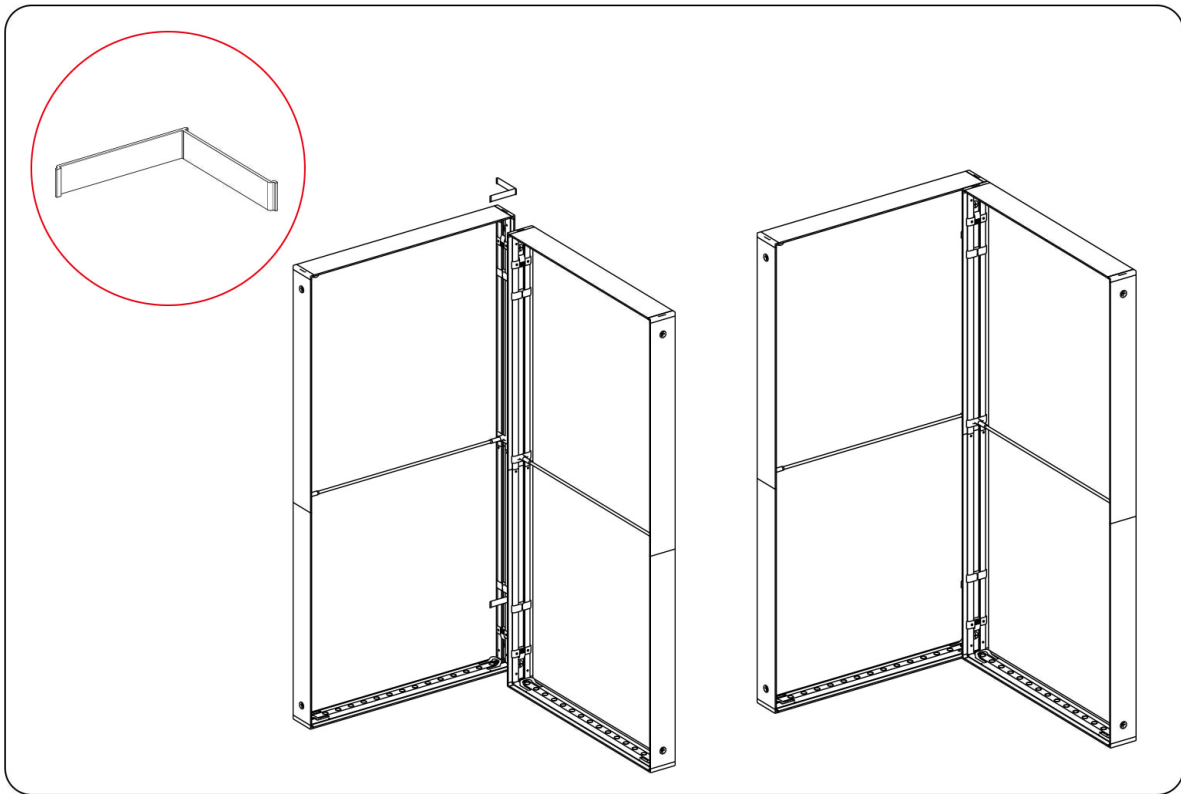

SEGO CONFIGURATION I

SEGO MODULAR LIGHTBOX DISPLAY
PRODUCT CODE:SEGO-I-20x20G

SET UP INSTRUCTIONS SEGO 100X225 FRAME ASSEMBLY

SEGO CONFIGURATION I

SEGO MODULAR LIGHTBOX DISPLAY

PRODUCT CODE:SEGO-I-20x20G

SEGO CONFIGURATION I

SEGO MODULAR LIGHTBOX DISPLAY
PRODUCT CODE:SEGO-I-20x20G

FRAME CONNECTION

SEGO CONFIGURATION I

SEGO MODULAR LIGHTBOX DISPLAY
PRODUCT CODE:SEGO-I-20x20G

TRANSFORMER WIRING CONNECTION