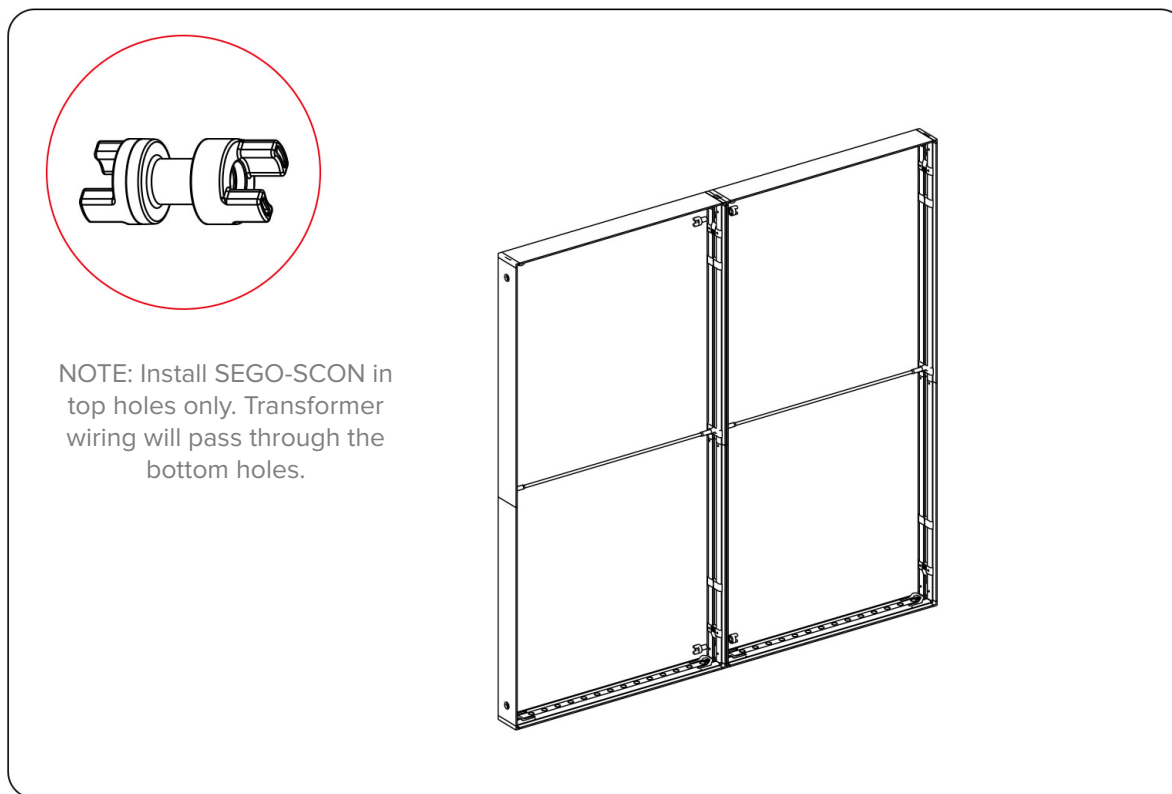

SEGO CONFIGURATION K

SEGO MODULAR LIGHTBOX DISPLAY

PRODUCT CODE:SEGO-K-10x10G

SET UP INSTRUCTIONS SEGO 100X225 FRAME ASSEMBLY

SEGO CONFIGURATION K

SEGO MODULAR LIGHTBOX DISPLAY
PRODUCT CODE:SEGO-K-10x10G

SEGO CONFIGURATION K

⑤

SEGO CONFIGURATION K

SEGO MODULAR LIGHTBOX DISPLAY

PRODUCT CODE:SEGO-K-10x10G

FRAME CONNECTION

SEGO CONFIGURATION K

SEGO MODULAR LIGHTBOX DISPLAY

PRODUCT CODE:SEGO-K-10x10G