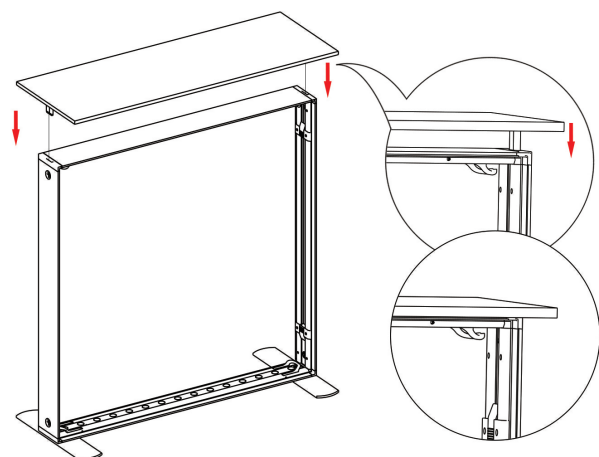

①

②

③

⑤

④

SEGO CONFIGURATION K

SEGO MODULAR LIGHTBOX DISPLAY

PRODUCT CODE:SEGO-K-10x10G