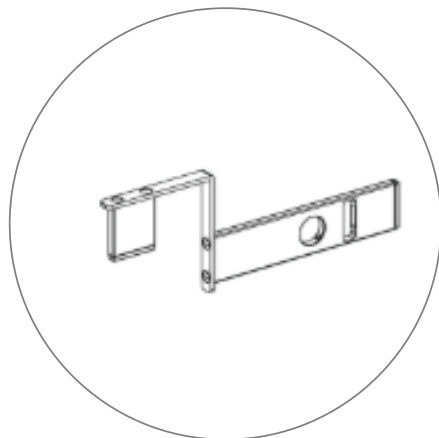

PARTS LIST

(qty 4)
SEGO-100X225X12

(qty 1)
SEGO-CNTR

(qty 3)
SEGO-SCON

(qty 2)
SEGO-ILCON

(qty 4)
SEGO-BC

(qty 2)
SEGO-5MWIRE
(For Layout 3 Bridge/Support wiring)

SEGO CONFIGURATION K